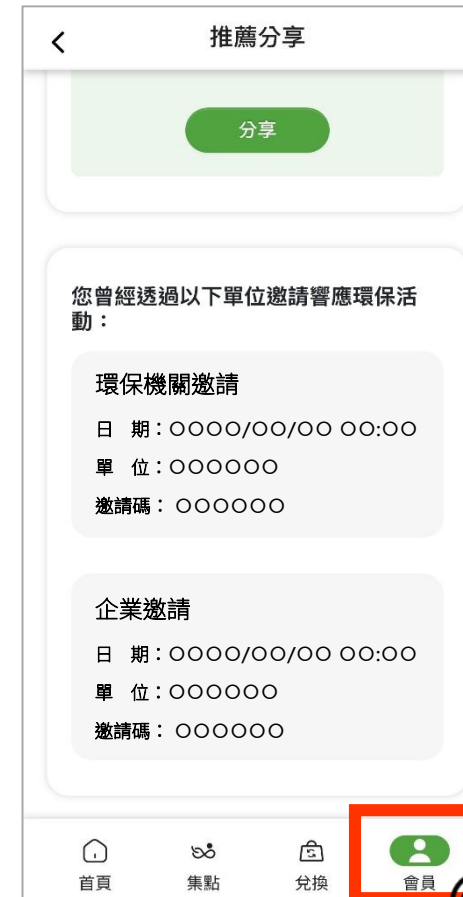

## 點選要綁定的 卡片種類

## 輸入卡片資訊 【新增】

# 成為企業推廣會員

※請於註冊會員後完成以下步驟

1. 點選集點

2. 輸入正修科大邀請碼  
(追蹤碼) 或掃描QRcode

QYFWLT

3. 顯示集點成功

4. 於推薦分享頁面  
確認加入資訊