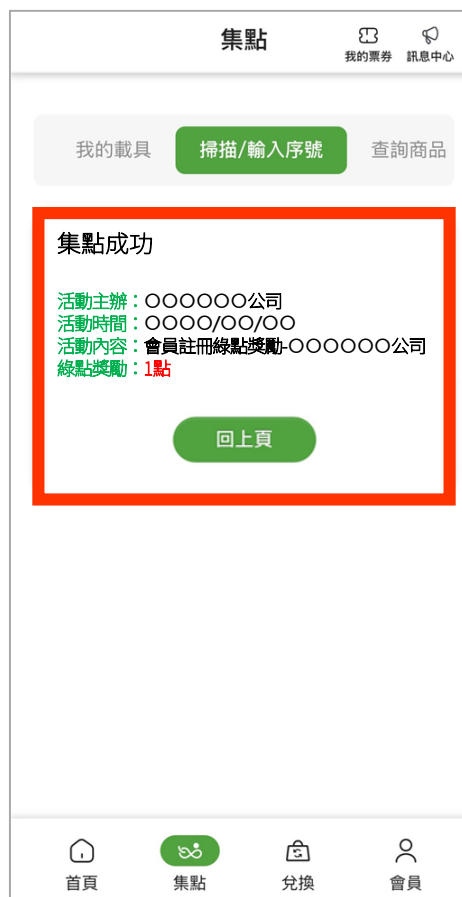

## 輸入卡片資訊 【新增】

# 成為企業推廣會員

※請於註冊會員後完成以下步驟

1. 點選集點

2. 輸入正修科大邀請碼  
(追蹤碼) 或掃描QRcode

QYFWLT

3. 顯示集點成功

4. 於推薦分享頁面  
確認加入資訊