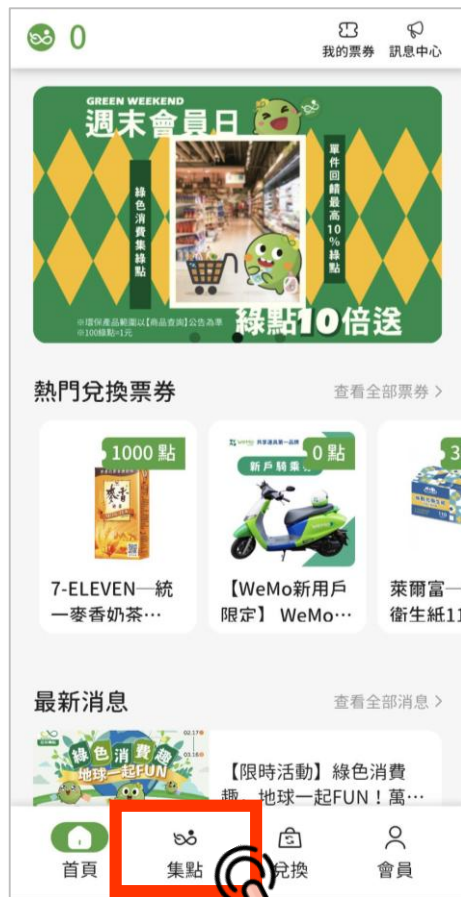

## 點選要綁定的 卡片種類

## 輸入卡片資訊 【新增】

# 成為企業推廣會員

※請於註冊會員後完成以下步驟

1. 點選集點

2. 輸入正修科大邀請碼  
(追蹤碼) 或掃描QRcode

QYFWLT

3. 顯示集點成功

4. 於推薦分享頁面  
確認加入資訊