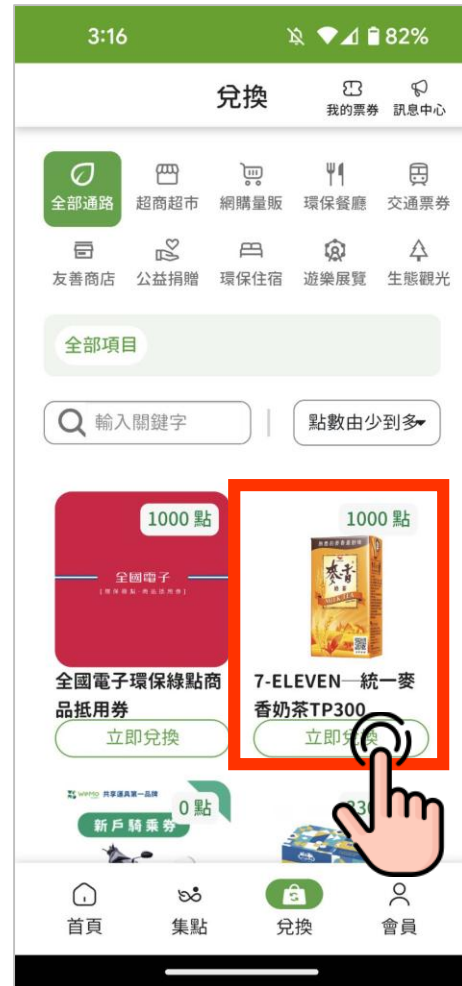

操作畫面 - 兌換票券 (商品)

【查看全部票券】

選擇分類 點選品項

確認兌換期限

【進行兌換】