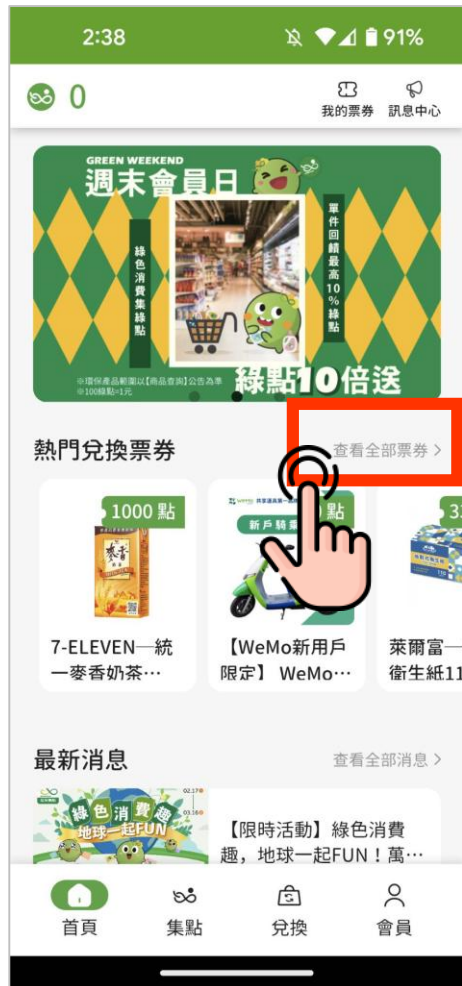

操作畫面 - 兌換票券 (商品)

【查看全部票券】